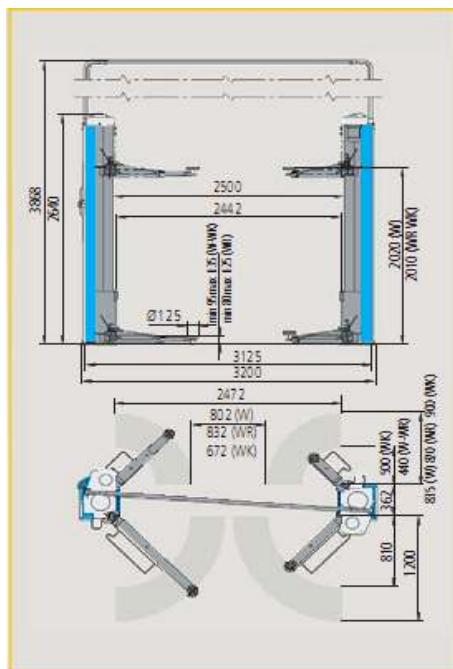

Електромеханичен двуколонен подеменник с горна синхронизация 3,2 t. Производител: RAVAGLIOLI – Италия Модел: KPX337 W

Електромеханичен асиметричен двуколонен подеменник, капацитет 3,2t, горна електромеханична синхронизация, два мотора. разстояние между колоните 2500 mm, максимална височина на повдигане 2020 mm.