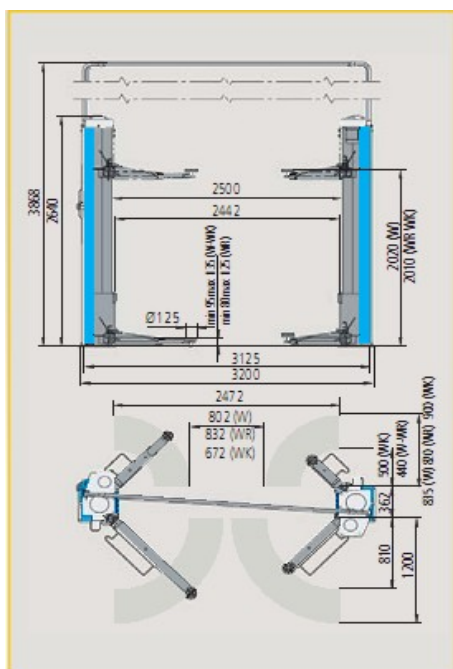

### Електромеханичен двуколонен подежник с горна синхронизация 3,2 t. Производител: RAVAGLIOLI – Италия Модел: КРХ337 W

Електромеханичен асиметричен двуколонен подежник, капацитет 3,2t, горна електромеханична синхронизация, два мотора. разстояние между колоните 2500 mm, максимална височина на повдигане 2020 mm.